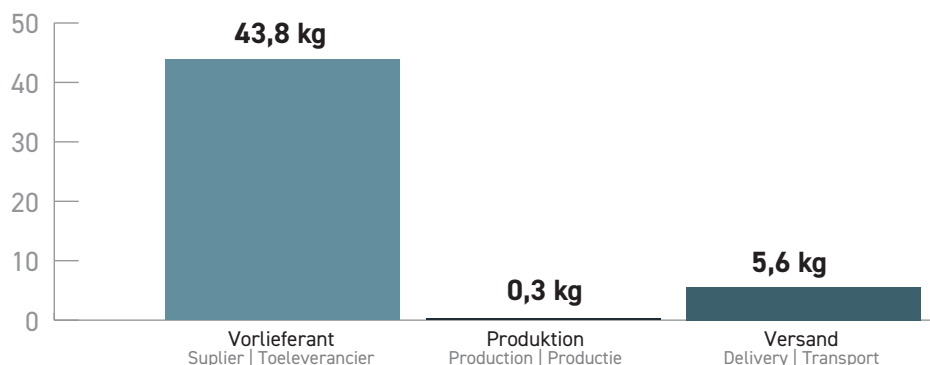

- **Holzwerkstoff** 62,5 %
  Wood-based material,
  Materialen op basis van hout
- **Kunststoff** 0,2 %
  Plastics, Kunststof
- **Stahl** 37,3 %
  Steel, Staal