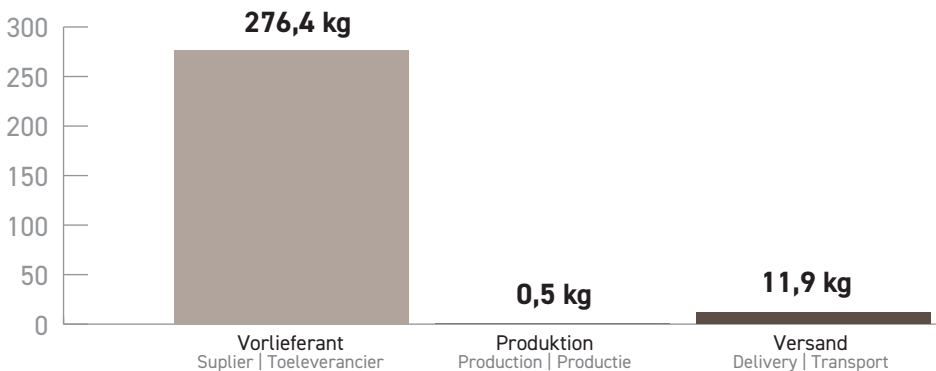

- **Holzwerkstoff** 50,8 %
  Wood-based material,
  Materialen op basis van hout
- **Kunststoff** 0,2 %
  Plastics, Kunststof
- **Stahl** 12,7 %
  Steel, Staal
- **Aluminium** 36,3 %
  Aluminium, Aluminium