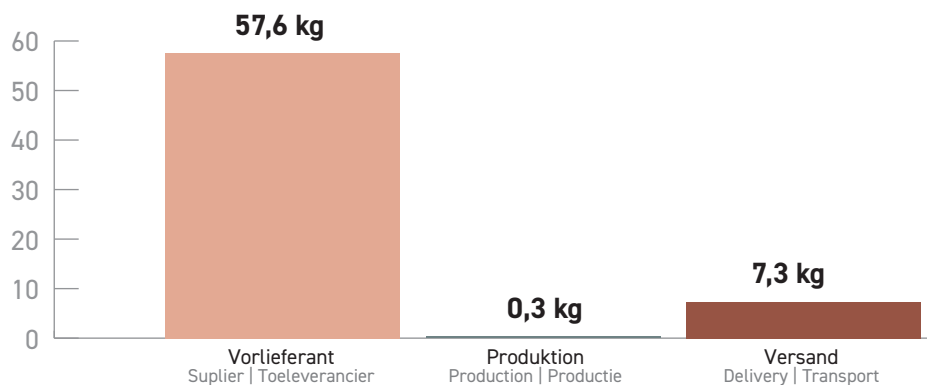

- **Holzwerkstoff** 47,9 %
  Wood-based material,
  Materialen op basis van hout
- **Kunststoff** 0,3 %
  Plastics, Kunststof
- **Stahl** 51,8 %
  Steel, Staal